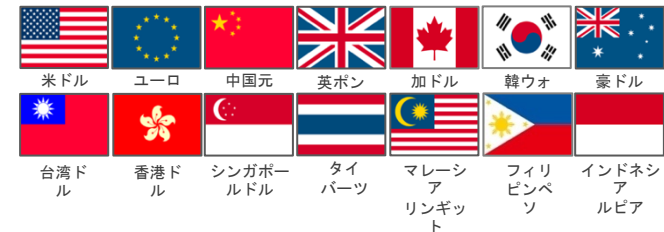

外貨両替機は、外貨を日本円に両替することができる自動無人機です。設置によって、外国人ゲストが日本円現金が必要になった際に即座にご両替いただけるようになるほか、日本人のお客様の海外旅行からの持ち帰り外貨のご両替にもご利用いただけます。

ご利用者

外貨両替機

- ※ 投入外貨は紙幣のみ対応
- ※ 出金日本円は硬貨も排出
- ※ パスポート不要

 **24時間365日ご利用可能**  
**15言語対応**  
**14通貨対応 (訪日外国人の95%以上を網羅)**